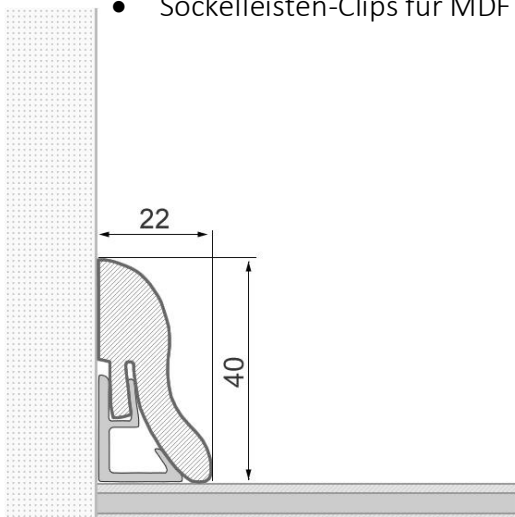

Technisches Datenblatt

Technical data sheet

MDF-Sockelleisten 40mm

Unsere MDF-Sockelleisten sind mit einem Dekorpapier beschichtet und sind in vielen verschiedenen Optiken (wie z.B. Eiche antik, Nussbaum oder Grau/Anthrazit) erhältlich.

Mit einem Clip-System ist eine einfache und schnelle Befestigung gewährleistet. Alternativ kann die Sockelleiste auch geklebt, genagelt oder geschraubt werden. Passend zu den verschiedenen Dekoren sind auch Eckverbindungen verfügbar. Diese Ecken ersparen Ihnen das mühsame Sägen auf Gehrung.

- MDF-Träger (MDF – mitteldichte Faserplatte)
- Qualitätsdekorkaschierung in verschieden Optiken
- Deckabmessung 40 x 22 x 2.600 mm

Erhältliches Zubehör:

- Innen - & Außenecken
- Verbinder
- Abschlüsse (links & rechts)
- Alternativ Universal-Eckblöcke
- Sockelleisten-Clips für MDF

Alternatively, the skirting board can also be glued, nailed or screwed.

Corner connections are also available to match the various decors.

These corners save you the laborious miter sawing.

- MDF carrier (MDF - medium-density fibreboard)
- Quality dekorativen lamination in different optics
- Deck dimensions: 40 x 22 x 2600 mm